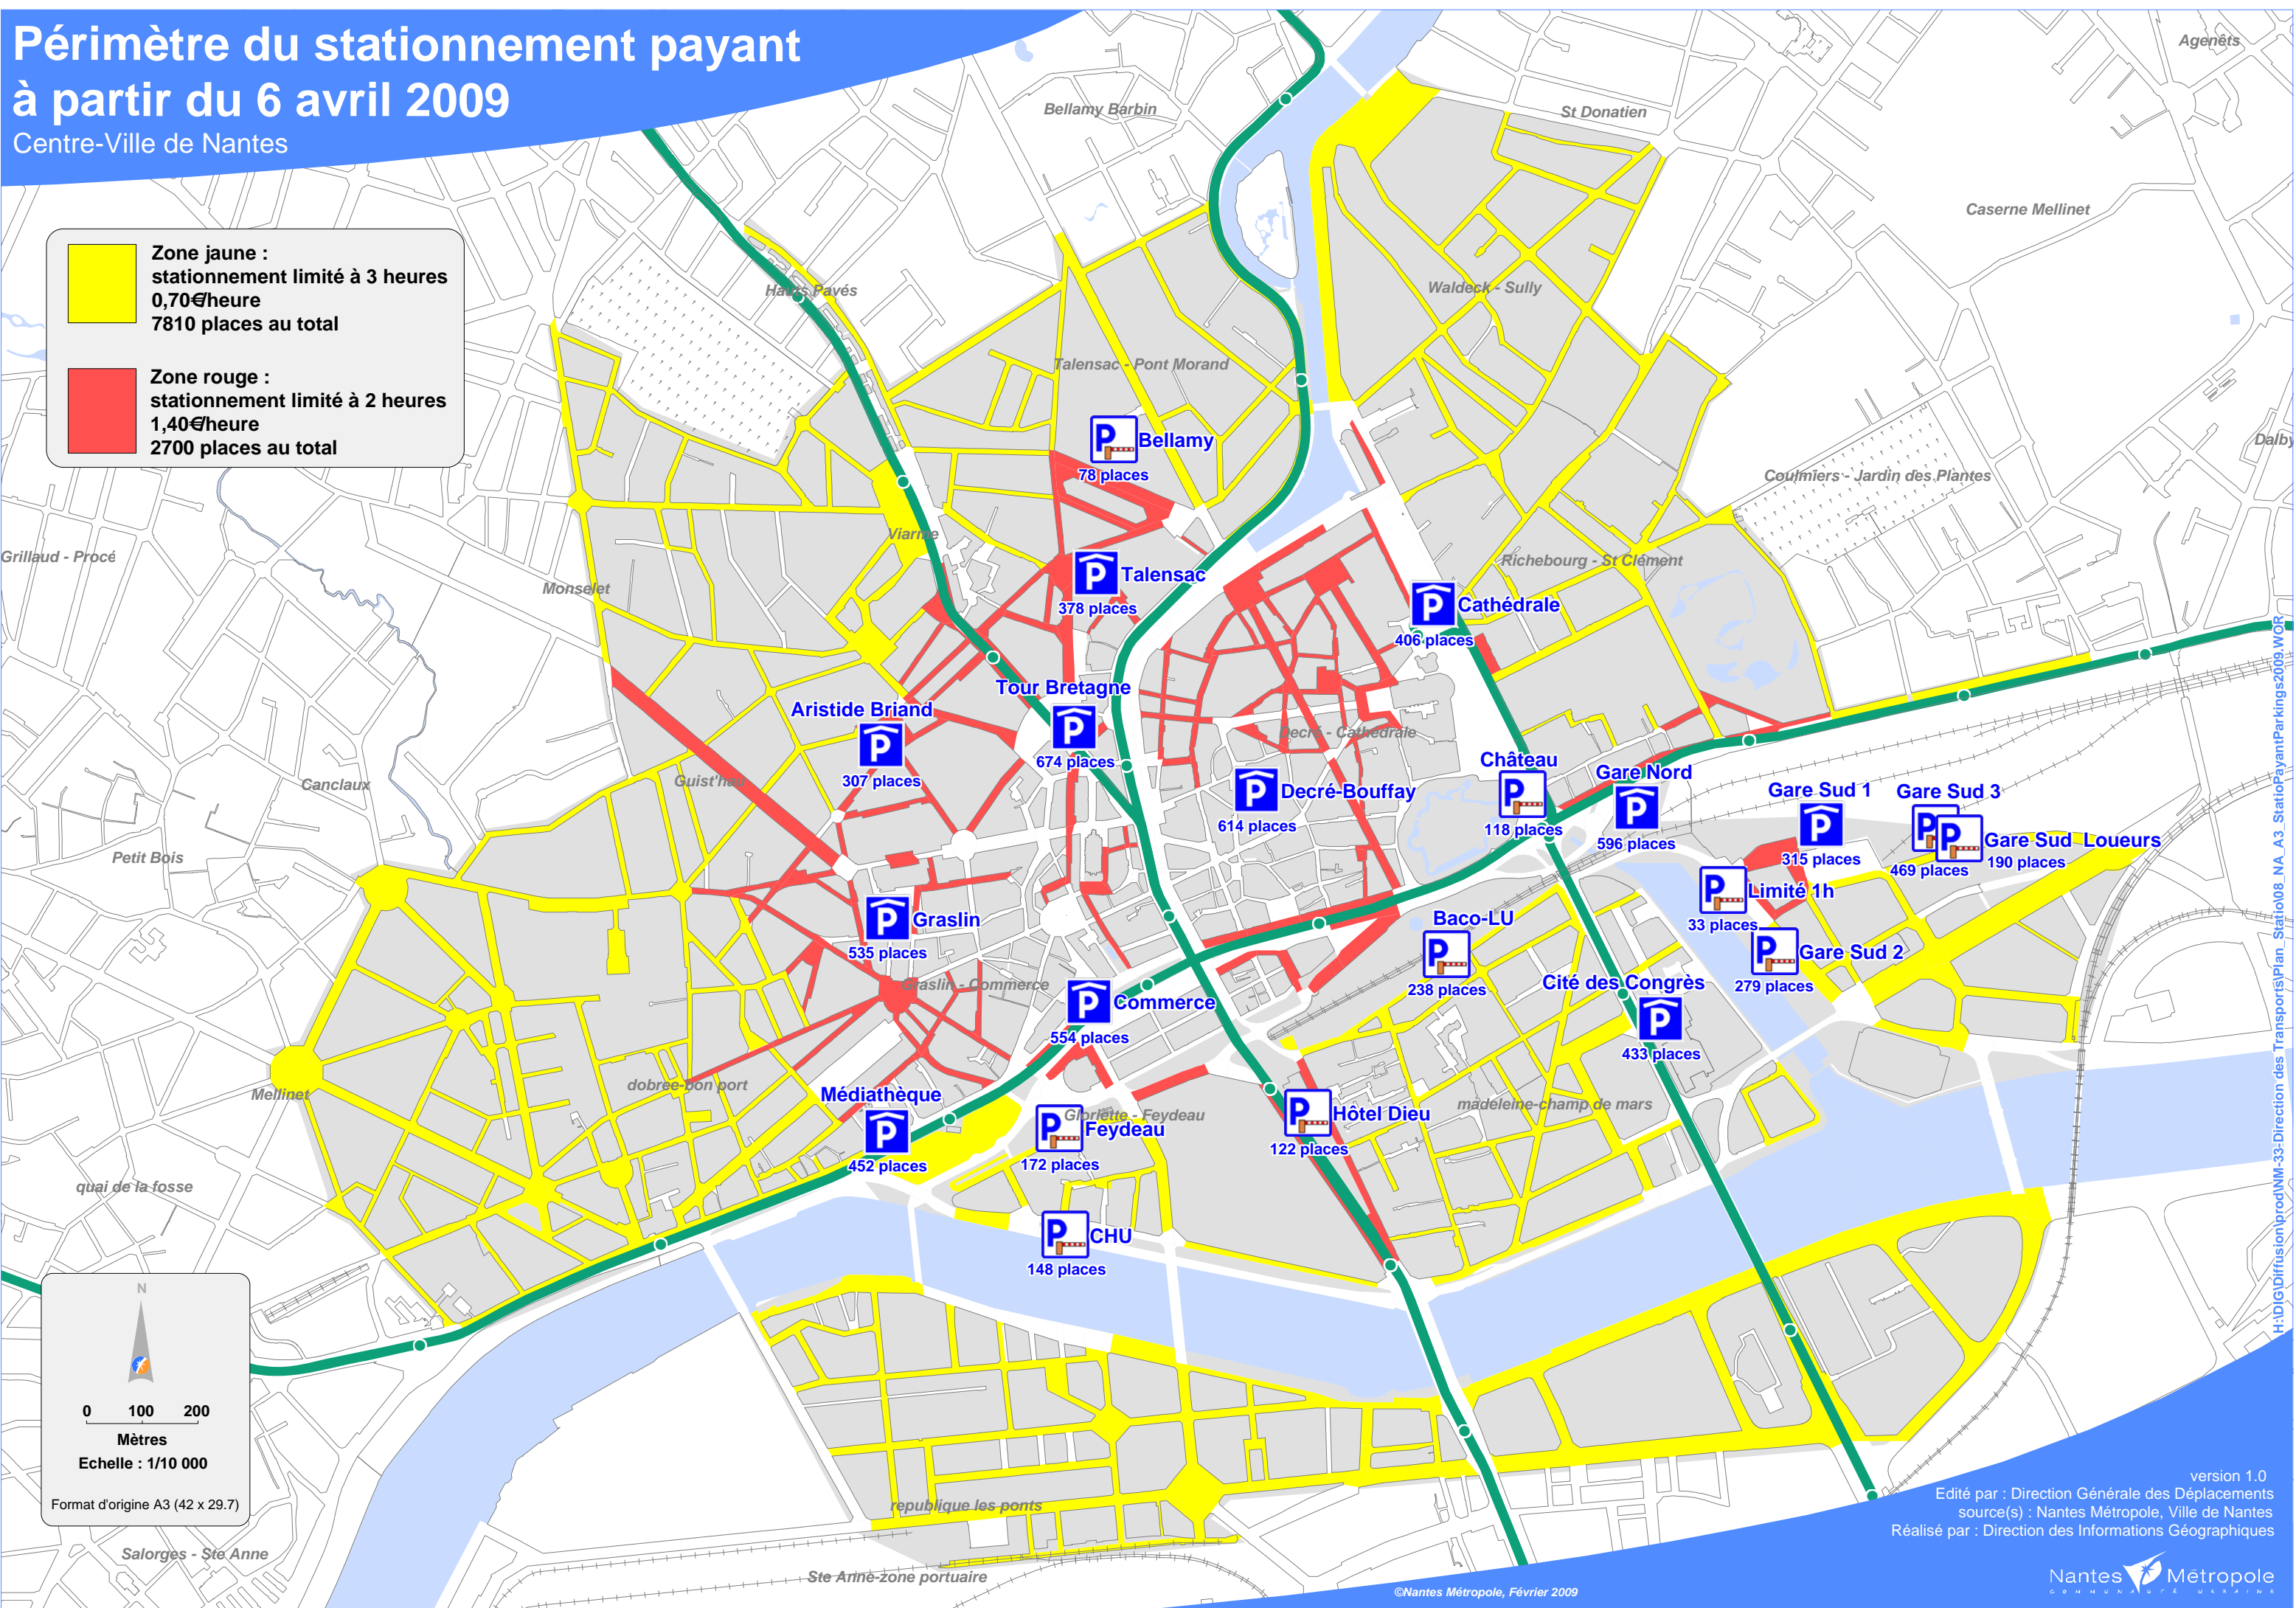

Périmètre du stationnement payant à partir du 6 avril 2009

Centre-Ville de Nantes

- Zone jaune :**
stationnement limité à 3 heures
0,70€/heure
7810 places au total
- Zone rouge :**
stationnement limité à 2 heures
1,40€/heure
2700 places au total

0 100 200 Mètres

Echelle : 1/10 000

Format d'origine A3 (42 x 29.7)

version 1.0
 Édité par : Direction Générale des Déplacements
 source(s) : Nantes Métropole, Ville de Nantes
 Réalisé par : Direction des Informations Géographiques